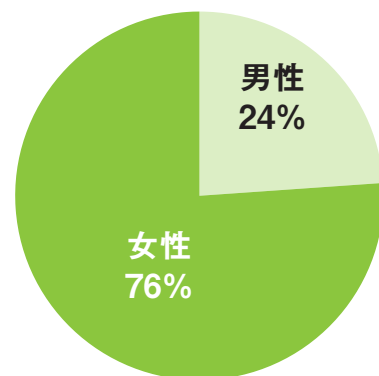

アンケート集計

※2017年(12月)～2020年(10月)

		0～10歳	10代	20代	30代	40代	50代	60代	70代	80代～	無	合計
2020 9月	男性	2	1	3	12	16	9	8	6	0	23	80
	女性	3	4	37	78	52	36	24	6	1	41	282
	合計	5	5	40	90	68	45	32	12	1	64	362
2020 10月	男性	0	1	0	8	7	13	6	3	1	15	54
	女性	0	1	31	59	47	34	12	6	2	29	221
	合計	0	2	31	67	54	47	18	9	3	44	275
累計	男性	56	77	160	499	658	637	319	152	13	242	2813
	女性	71	211	1190	2379	2220	1319	597	175	20	825	9007
	合計	127	288	1350	2878	2878	1956	916	327	33	1067	11820
		0～10歳	10代	20代	30代	40代	50代	60代	70代	80代～	無	合計

年齢層

性別