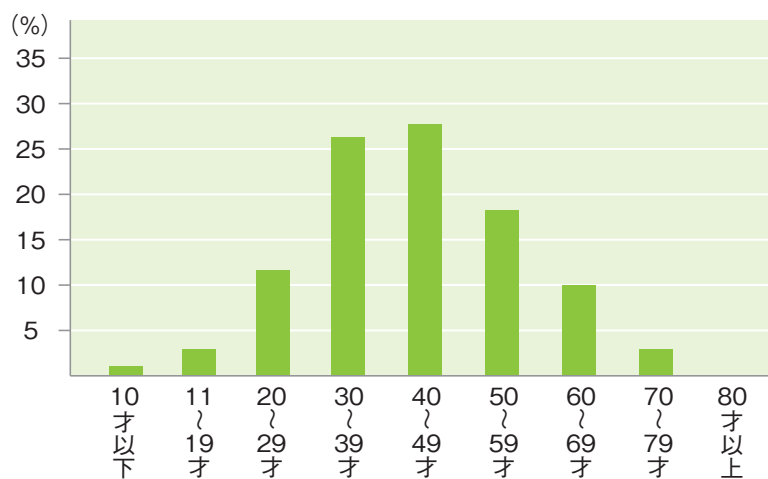

アンケート集計

※2017年(12月)～2020年(10月)

		0～10歳	10代	20代	30代	40代	50代	60代	70代	80代～	無	合計
2020 9月	男性	2	1	3	12	16	9	8	6	0	23	80
	女性	3	4	37	78	52	36	24	6	1	41	282
	合計	5	5	40	90	68	45	32	12	1	64	362
2020 10月	男性	0	1	0	8	7	13	6	3	1	15	54
	女性	0	1	31	59	47	34	12	6	2	29	221
	合計	0	2	31	67	54	47	18	9	3	44	275
累計	男性	56	77	160	499	658	637	319	152	13	242	2813
	女性	71	211	1190	2379	2220	1319	597	175	20	825	9007
	合計	127	288	1350	2878	2878	1956	916	327	33	1067	11820
		0～10歳	10代	20代	30代	40代	50代	60代	70代	80代～	無	合計

年齢層

性別