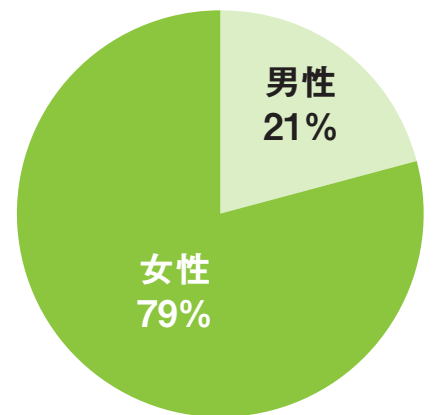

ポスティング併配読者層データ

アンケート集計

※2018年度(4月～6月)

		0～10歳	10代	20代	30代	40代	50代	60代	70代	80代～	無	合計
4月	男性	3	1	5	16	13	16	17	2	0	4	77
	女性	2	8	32	68	76	36	24	5	0	23	274
	合計	5	9	37	84	89	52	41	7	0	27	351
5月	男性	2	3	4	9	14	26	10	1	0	3	72
	女性	2	7	34	68	64	42	24	2	0	15	258
	合計	4	10	38	77	78	68	34	3	0	18	330
6月	男性	6	2	1	22	21	27	13	3	0	10	105
	女性	5	8	52	98	97	69	29	9	0	30	397
	合計	11	10	53	120	118	96	42	12	0	40	502
累計	男性	11	6	10	47	48	69	40	6	0	17	254
	女性	9	23	118	234	237	147	77	16	0	68	929
	合計	20	29	128	281	285	216	117	22	0	85	1183

年齢層

性別

年齢層別男女比