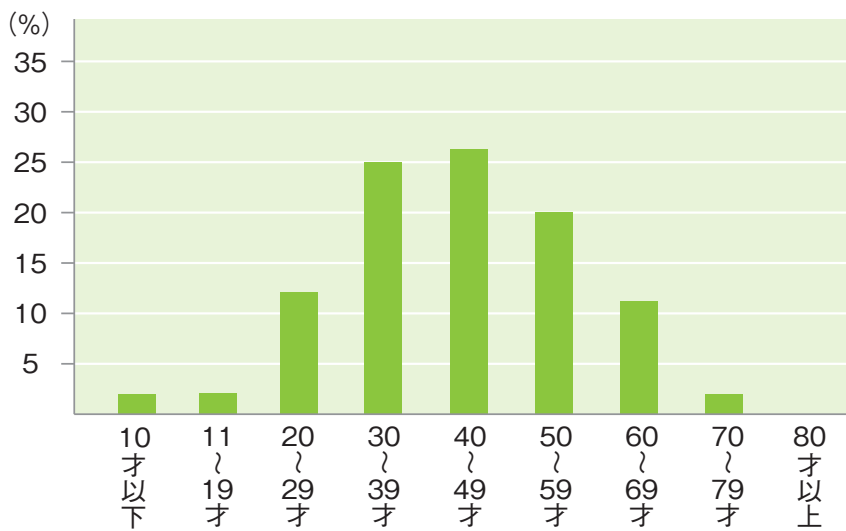

ポスティング併配読者層データ

アンケート集計

※2018年度(4月～6月)

		0～10歳	10代	20代	30代	40代	50代	60代	70代	80代～	無	合計
4月	男性	3	1	5	16	13	16	17	2	0	4	77
	女性	2	8	32	68	76	36	24	5	0	23	274
	合計	5	9	37	84	89	52	41	7	0	27	351
5月	男性	2	3	4	9	14	26	10	1	0	3	72
	女性	2	7	34	68	64	42	24	2	0	15	258
	合計	4	10	38	77	78	68	34	3	0	18	330
6月	男性	6	2	1	22	21	27	13	3	0	10	105
	女性	5	8	52	98	97	69	29	9	0	30	397
	合計	11	10	53	120	118	96	42	12	0	40	502
累計	男性	11	6	10	47	48	69	40	6	0	17	254
	女性	9	23	118	234	237	147	77	16	0	68	929
	合計	20	29	128	281	285	216	117	22	0	85	1183

年齢層

性別

年齢層別男女比