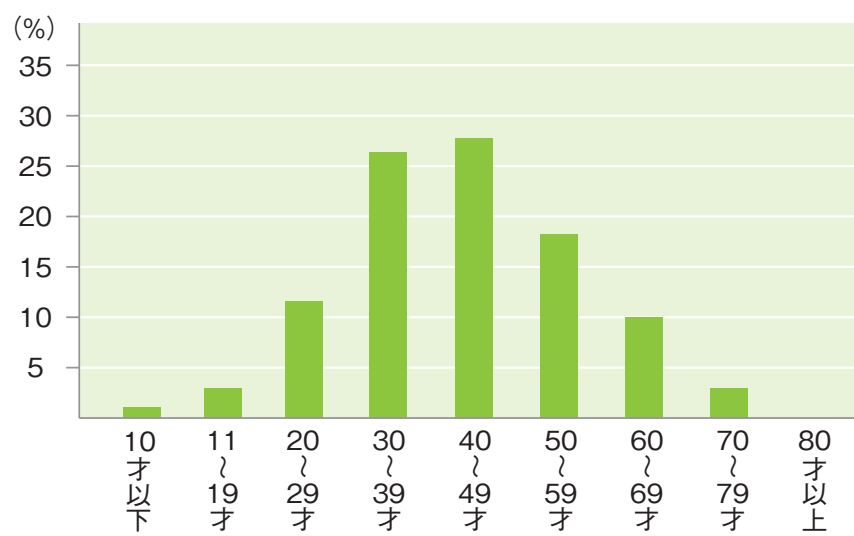

# ポスティング併配読者層データ

## アンケート集計

※2017年～2018年度(12月～9月)

		0～10歳	10代	20代	30代	40代	50代	60代	70代	80代～	無	合計
12月	男性	0	1	3	13	11	24	8	0	0	1	61
	女性	0	1	33	42	28	22	9	1	0	11	147
	合計	0	2	36	55	39	46	17	1	0	12	226
1月	男性	5	9	15	24	49	48	40	12	1	23	226
	女性	2	17	48	125	136	78	52	15	2	60	535
	合計	7	26	63	149	185	126	92	27	3	83	761
2月	男性	2	4	4	13	21	20	12	2	0	6	84
	女性	2	4	47	90	65	30	19	2	1	22	282
	合計	4	8	51	103	86	50	31	4	1	28	366
3月	男性	2	5	7	22	27	17	16	6	0	6	108
	女性	3	4	41	107	105	44	37	5	0	28	374
	合計	5	9	48	129	132	61	53	11	0	34	482
4月	男性	3	1	5	16	13	16	17	2	0	4	77
	女性	2	8	32	68	76	36	24	5	0	23	274
	合計	5	9	37	84	89	52	41	7	0	27	351
5月	男性	2	3	4	9	14	26	10	1	0	3	72
	女性	2	7	34	68	64	42	24	2	0	15	258
	合計	4	10	38	77	78	68	34	3	0	18	330
6月	男性	6	2	1	22	21	27	13	3	0	10	105
	女性	5	8	52	98	97	69	29	9	0	30	397
	合計	11	10	53	120	118	96	42	12	0	40	502
7月	男性	2	3	4	14	23	21	13	4	0	6	105
	女性	3	8	42	94	94	35	21	5	1	27	397
	合計	5	11	46	108	117	56	34	9	1	33	502
8月	男性	1	1	6	16	21	26	9	5	0	6	91
	女性	1	7	43	84	79	51	27	14	0	36	342
	合計	2	8	49	100	100	77	36	19	0	42	433
9月	男性	2	2	6	12	17	22	4	5	0	3	73
	女性	1	6	55	78	97	34	17	1	0	27	316
	合計	3	8	61	90	114	56	21	6	0	30	389
累計	男性	25	31	55	161	217	247	142	40	1	68	987
	女性	21	40	427	854	841	441	259	59	4	279	3255
	合計	46	101	482	1015	1058	688	401	99	5	347	4,242
		0～10歳	10代	20代	30代	40代	50代	60代	70代	80代～	無	合計

## 年齢層

## 年齢層別男女比