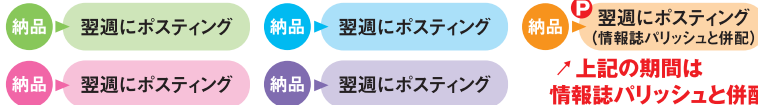

「ラクでんねん」は、印刷とポストイングまで一括で注文でき、驚きの価格でご提供しているサービスです。チラシのデザイン+印刷+ポストイングがセットになった「ラクでんねんフルバック」も承っております。

単配の日程

17日配布開始の場合

日	月	火	水	木	金	土
1	2	3	4	5	6	7
8	9	10	11	12	13	14
15	16	17	18	19	20	21

データ入稿締切 併配期間 単配期間 納品締切

株式会社フェム ポスティング事業部「ポストバンク」

〒524-0044 滋賀県守山市古高町405-1-2

0120-114-986

<http://postbank.co.jp/>

ポストバンク 詳しくは、HPにて!

2021 POSTBANK CALENDAR

ポスティングスケジュール

※締切日を過ぎたご注文は要相談(別途見積り)

◎ポスティングお申し込み締め切り **前週の水曜日**

◎配布物の納品もポスティング **前週の水曜日まで** に納品下さい。

Printing & Posting Service

ラクでんねん

「ラクでんねん」は、印刷とポスティングまで一括で注文できるサービスです。さらに、チラシのデザインがセットになった「フルバック」プランも承っております。

ラクでんねん	印刷 + ポスティング	申込締切…………… 配布開始 3週間前 データ預かり…………… 配布開始 2~3週間前 入稿…………… 配布開始 2週間前
	デザイン + 印刷 + ポスティング	申込締切…………… 配布開始 4週間前 素材預かり…………… 配布開始 4週間前 入稿…………… 配布開始 2週間前